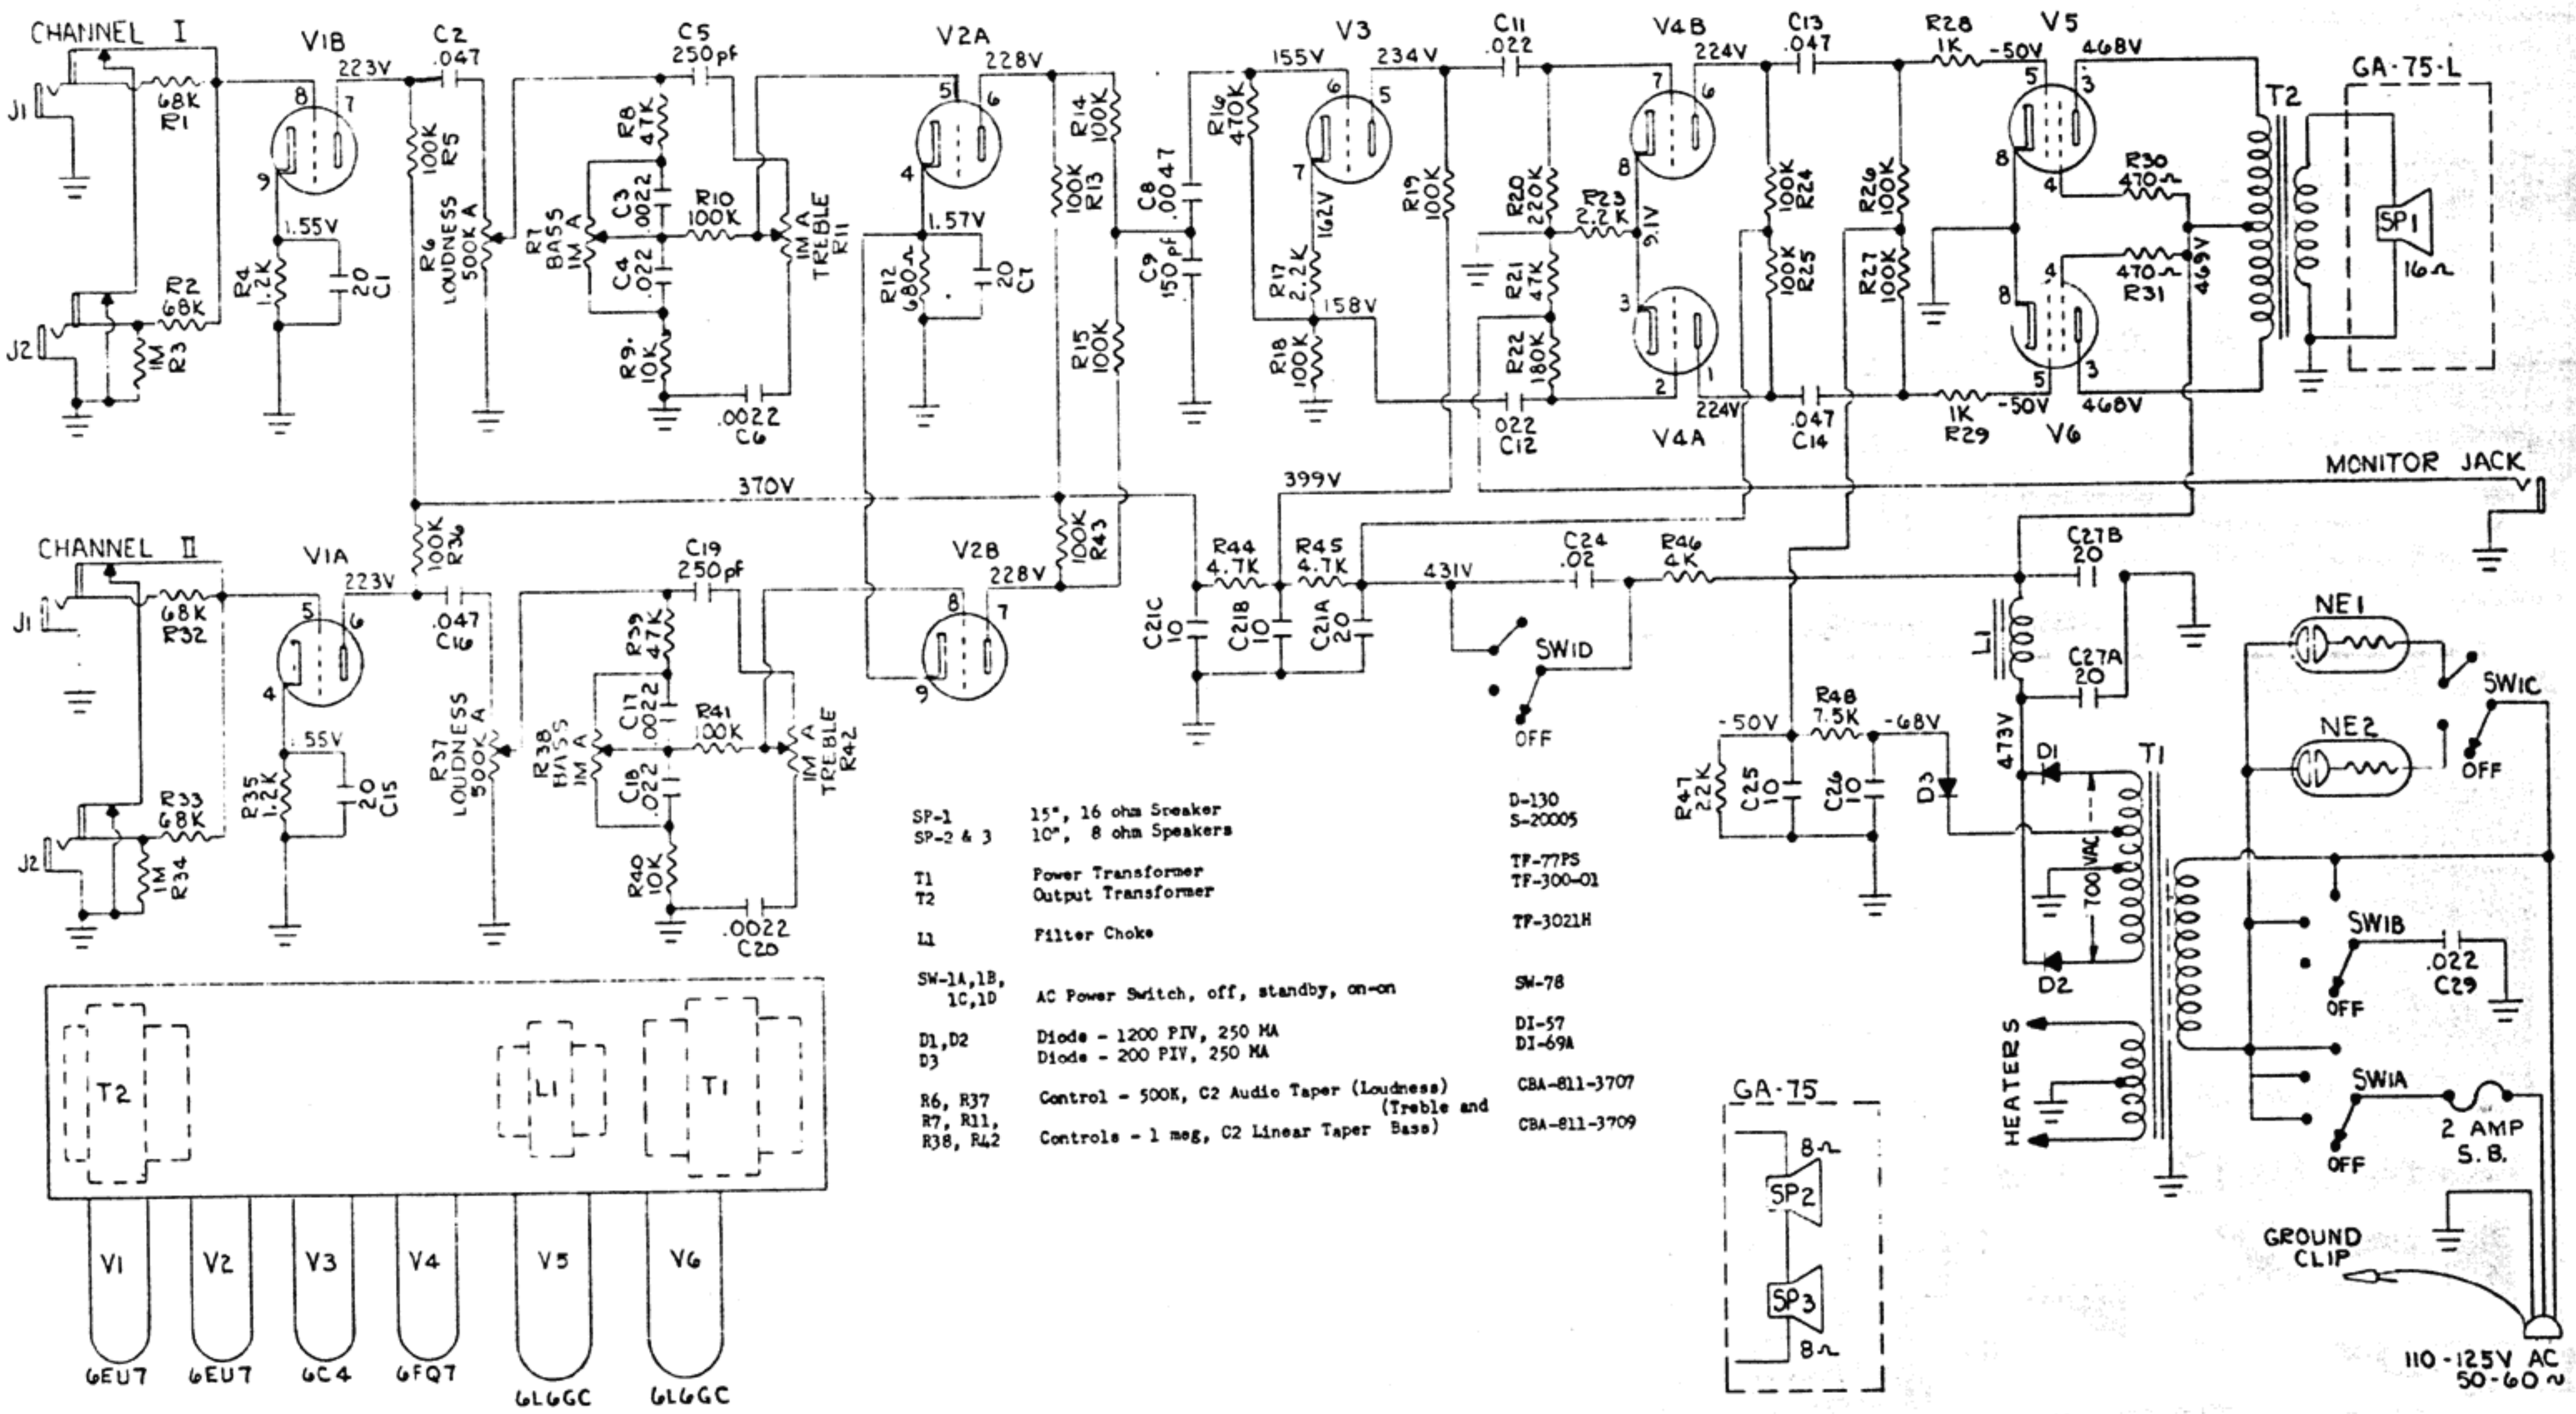

GA-75

110-125V AC
50-60 Hz